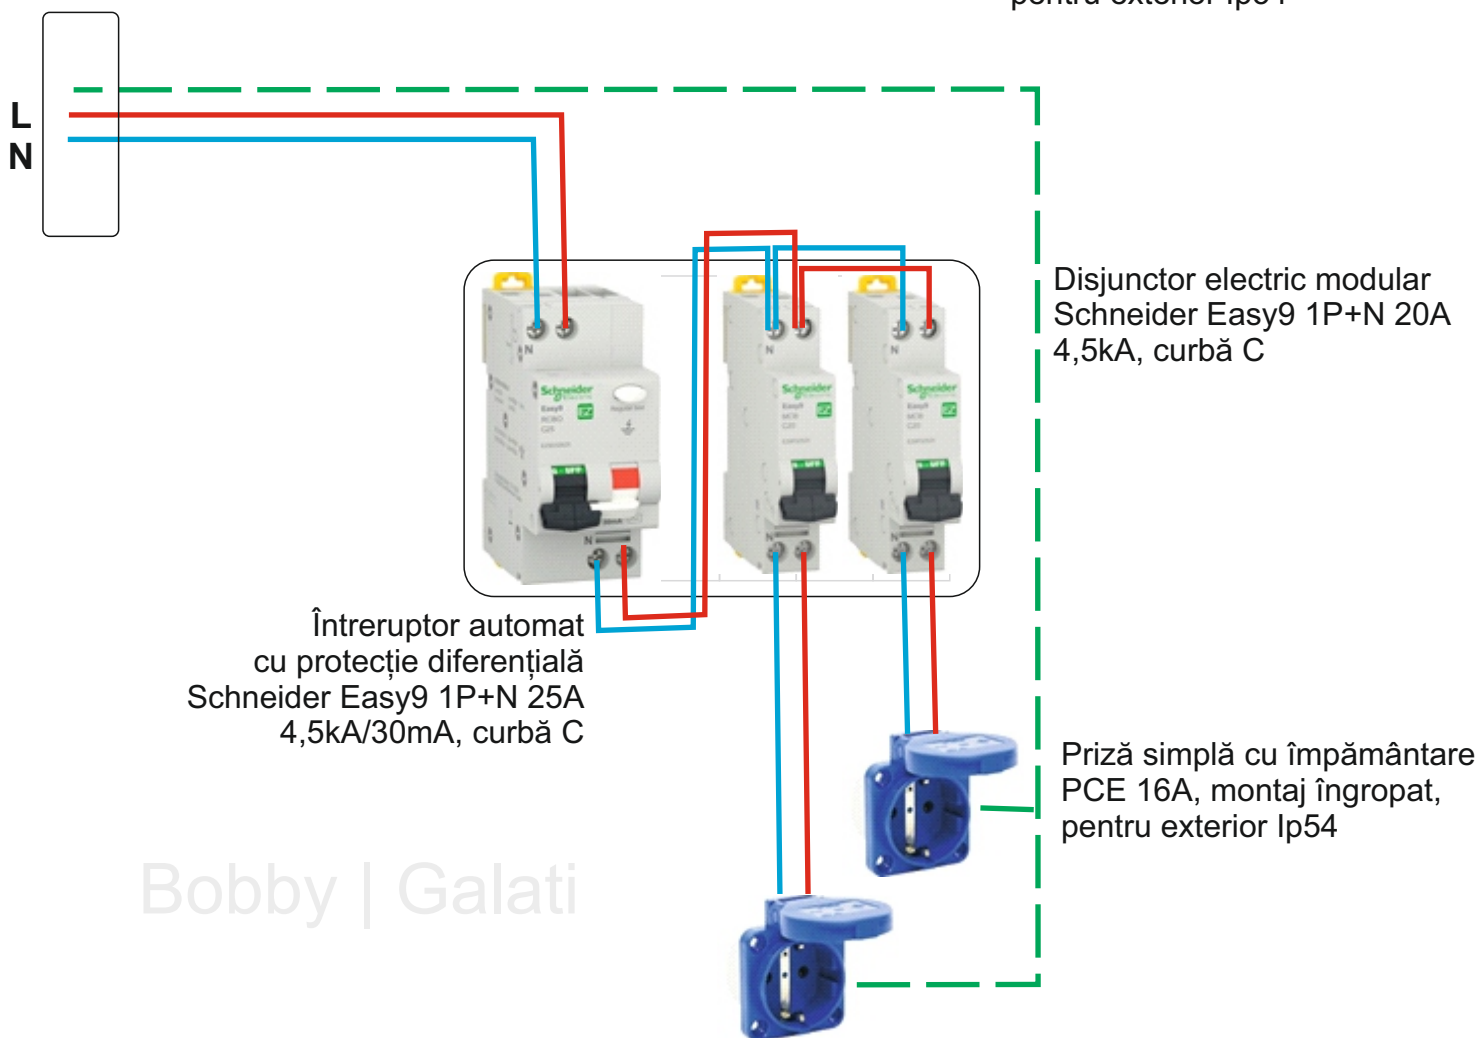

INSTALATIE ELECTRICA INCARCARE FLEXICARGER DACIA SPRING

TABLOU PRINCIPAL

Cablu CYAbY-F 3x4 mm²

Tablou organizare electrică șantier Schneider Kaedra 5 module Ip65, montaj aparent, cu 2 doze pentru prize/întrerupătoare

Bobby | Galati

Priză simplă cu împământare PCE 16A, montaj îngropat, pentru exterior Ip54

Bobby | Galati

MATERIALE

- Tablou organizare electrică șantier Schneider Kaedra 5 module IP65, montaj aparent, cu 2 doze pentru prize/întrerupătoare (HORNBACK 88,90lei)
- Priză simplă cu împământare PCE 16A, montaj îngropat, pentru exterior IP54 (HORNBACK 12,90lei) x2 buc
- Întreruptor automat cu protecție diferențială Schneider Easy9 1P+N 25A 4,5kA/30mA, curbă C (HORNBACK 108lei)
- Disjuncteur electric modular Schneider Easy9 1P+N 20A 4,5kA, curbă C (HORNBACK 20,60lei) x2 buc
- Cablu CYAbY-F 3x4 mm² gri, cu întârziere mărită la propagarea flăcărilor (HORNBACK 13,50lei/ml)